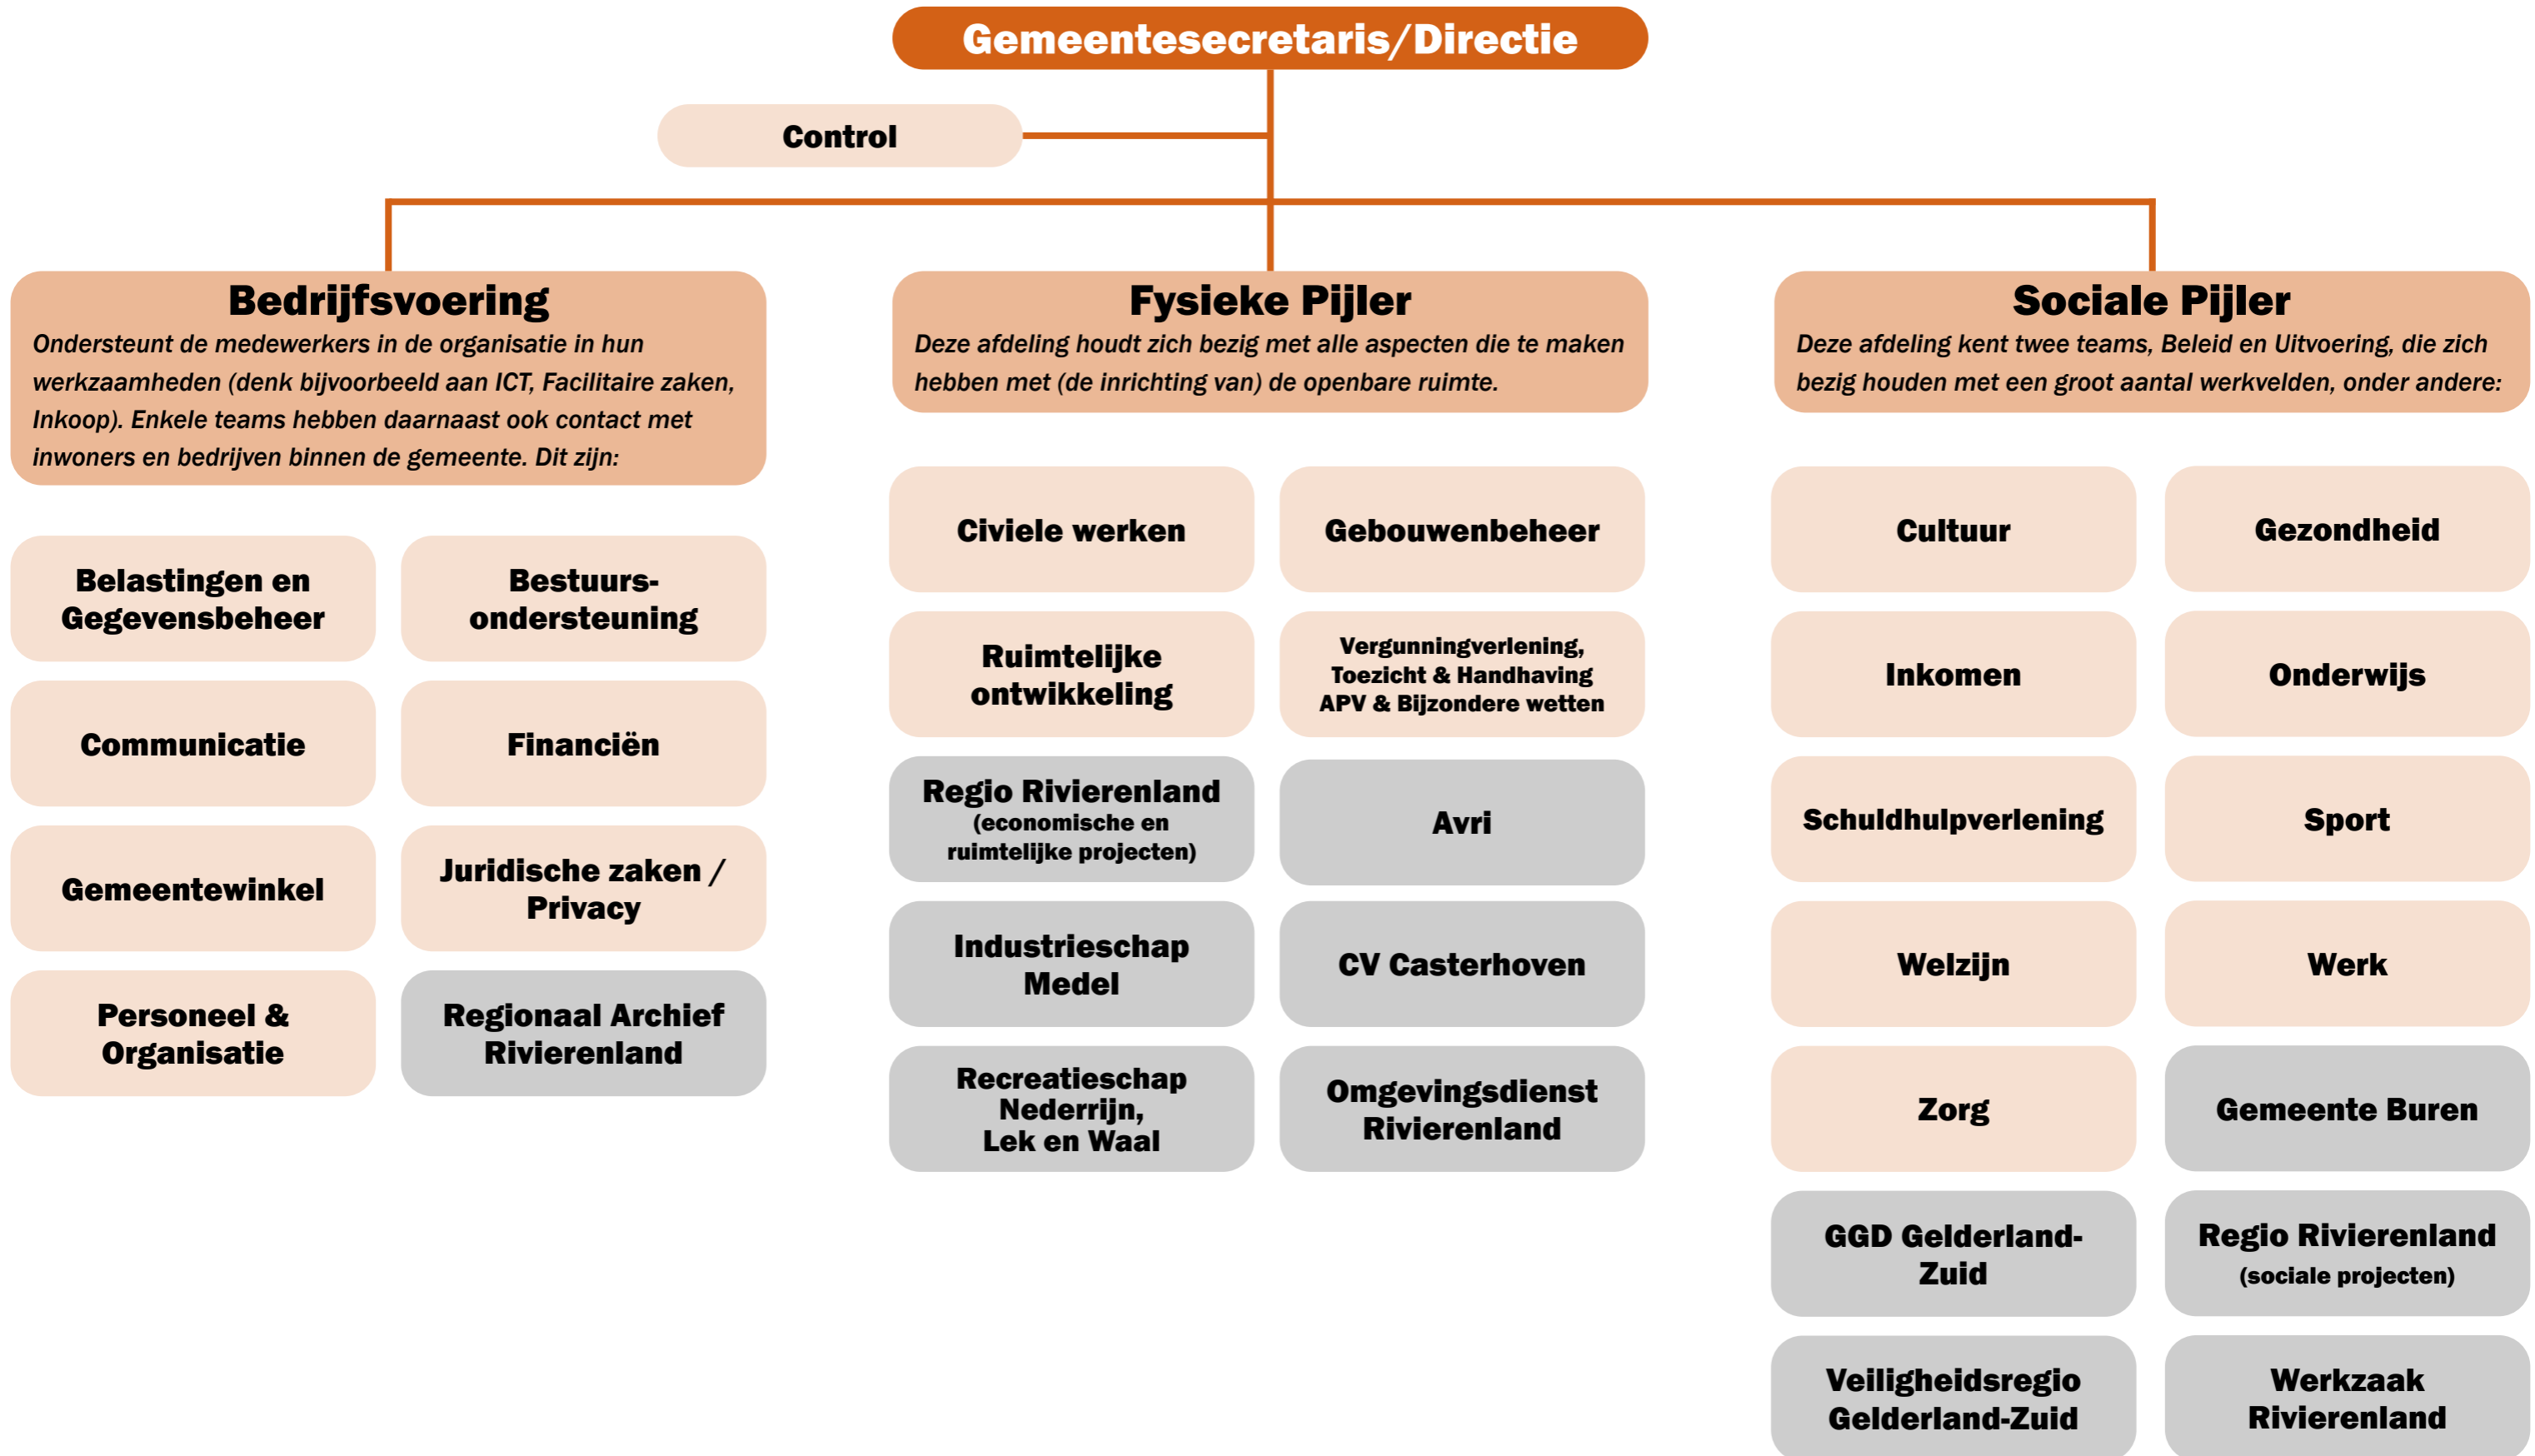

Organisatie gemeente Neder-Betuwe

Legenda

Onderdeel van de organisatie gemeente Neder-Betuwe

Externe partners

versie 19 februari 2024