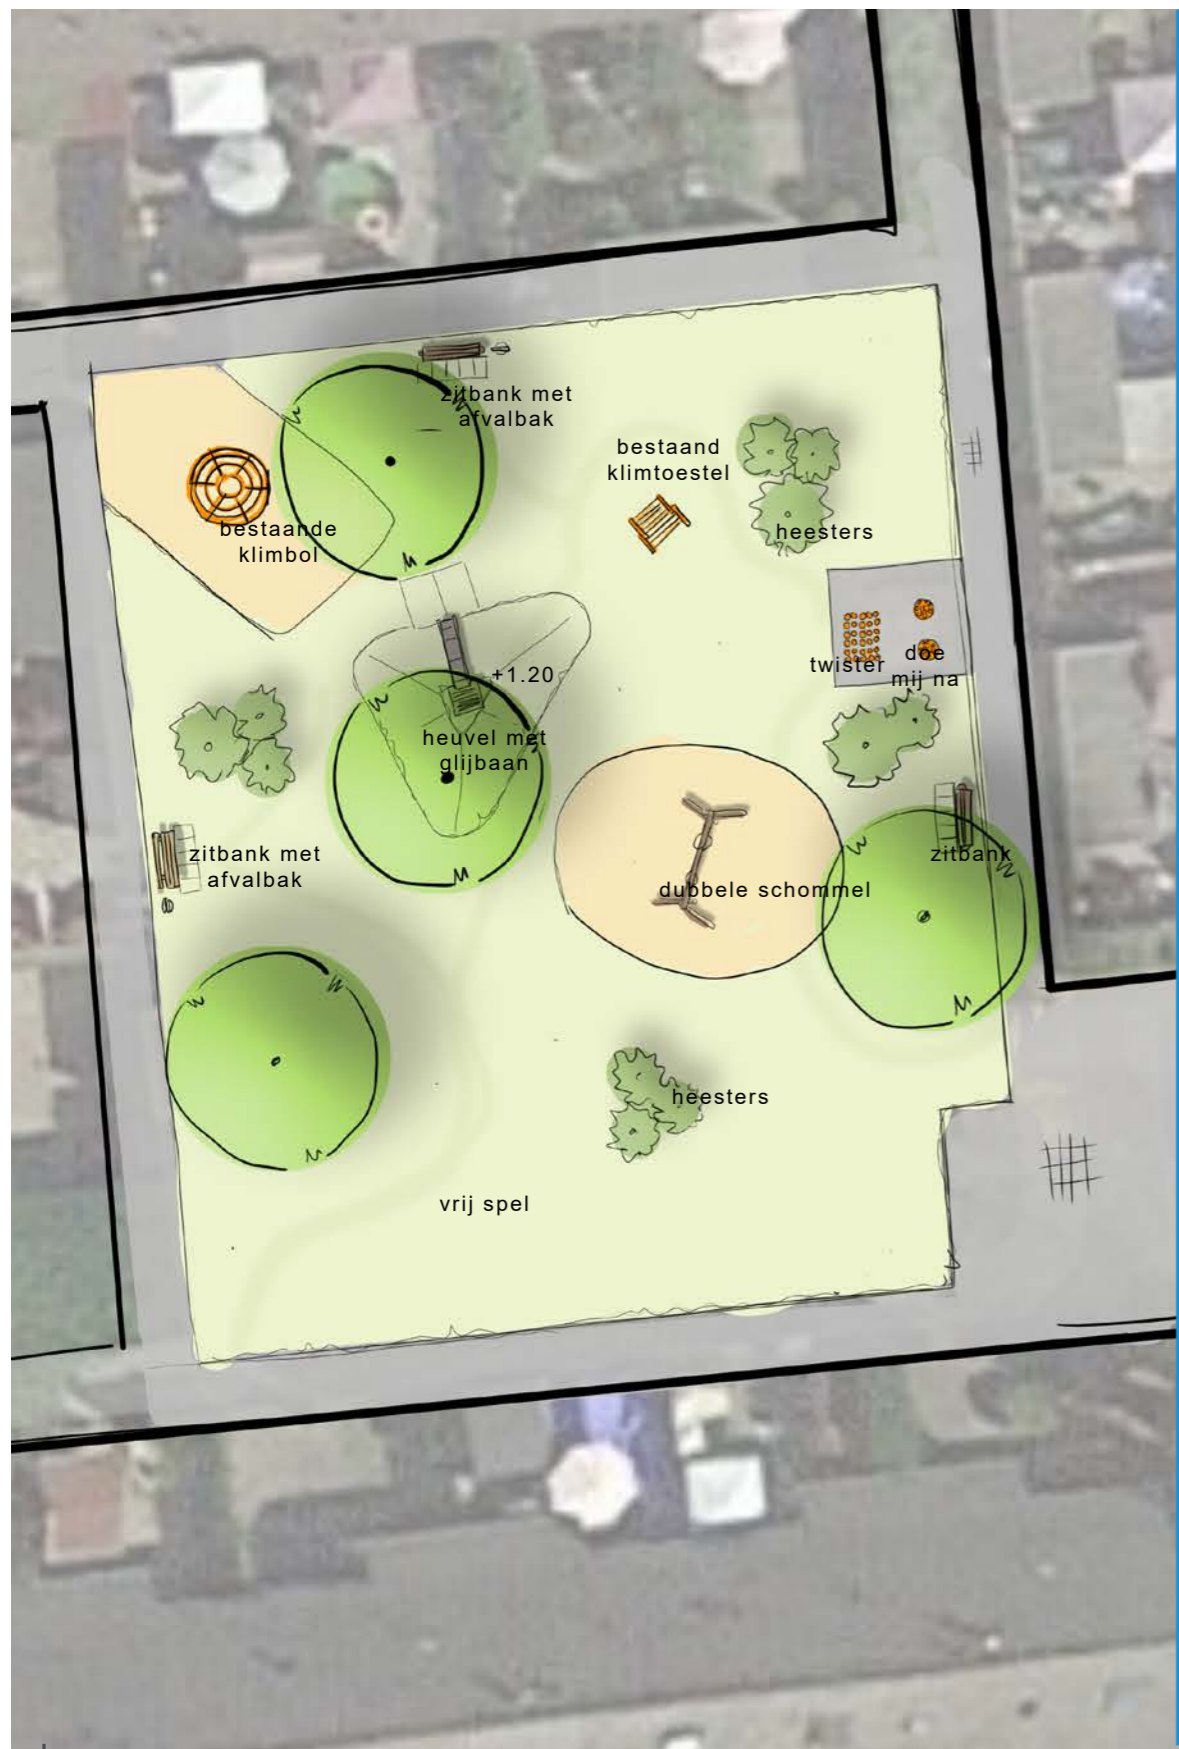

Bij elke speelplek wordt er in een plattegrond met foto's beschreven welke wijzigingen er plaats vinden. Deze wijzigingen worden onderverdeeld in:

-  Objecten behouden op dezelfde plaats
-  Object verwijderen en afvoeren
-  Nieuw object
-  Objecten hergebruiken, komt uit andere locatie
-  Object verwijderen en hergebruiken op andere locatie binnen de speelplek of andere speellocatie

DEFINITIEVE ONTWERPEN

SPEELPLEKKEN OPHEUSDEN 2020-2021

SPEELPLEKKEN OPHEUSDEN

SPEELPLEKKEN OPHEUSDEN

4 bestaande toestellen worden verwijderd omdat ze einde levensduur zijn. Hiervoor is het voorstel om een nieuwe dubbele schommel en taludglijbaan aan te brengen centraal in de speelplek. Rondom de glijbaan en schommel worden nieuwe bankjes geplaatst om overzicht te hebben over de gehele speelplek. Daarnaast krijgt de plek nieuwe bomen en solitaire heesters om achter te verstoppen en rondom te rennen. Ook heeft de plek een open zone voor vrij spel en mogelijk in de toekomst een nieuw toestel via mogelijke subsidie.

Speelwaardes speelplek

- Wippen
- Draaien
- Duikelen
- Schommelen

Nieuw totaal ontwerp

In dit ontwerp worden de bestaande toestellen gebundeld en naar de randen verplaatst. De fitnessstoestellen worden elders geplaatst.

In het midden van de wadi komt een avontureneiland. Op dit eiland staat een boomhut met een iepenhut. In deze zone staat fantasiespel, rollenspel en sociaal contact centraal.

Daarnaast klimmen, klauteren, balanceren en springen kinderen over de wadi via verschillende speelaanleidingen.