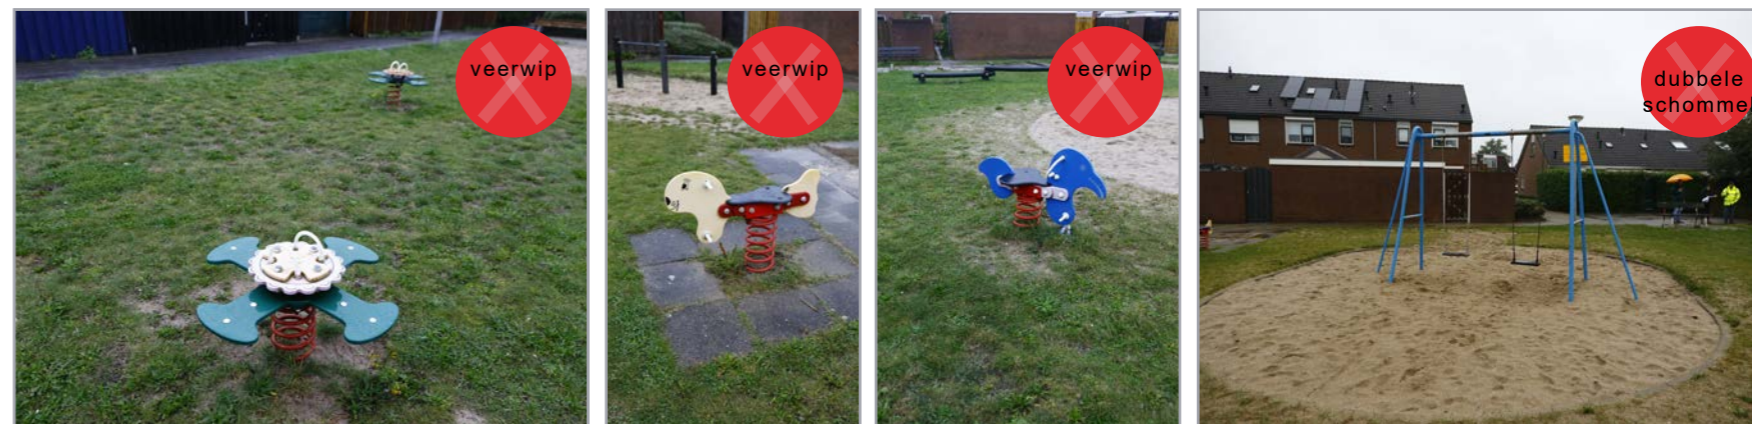

DEFINITIEVE ONTWERPEN

SPEELPLEKKEN OPHEUSDEN 2020-2021

SPEELPLEKKEN OPHEUSDEN

SPEELPLEKKEN OPHEUSDEN

4 bestaande toestellen worden verwijderd omdat ze einde levensduur zijn. Hiervoor is het voorstel om een nieuwe dubbele schommel en taludglijbaan aan te brengen centraal in de speelplek. Rondom de glijbaan en schommel worden nieuwe bankjes geplaatst om overzicht te hebben over de gehele speelplek. Daarnaast krijgt de plek nieuwe bomen en solitaire heesters om achter te verstoppen en rondom te rennen. Ook heeft de plek een open zone voor vrij spel en mogelijk in de toekomst een nieuw toestel via mogelijke subsidie.

Speelwaardes speelplek

- Wippen
- Draaien
- Duikelen
- Schommelen

Nieuw totaal ontwerp

In dit ontwerp worden de bestaande toestellen gebundeld en naar de randen verplaatst. De fitnessstoestellen worden elders geplaatst.

In het midden van de wadi komt een avontureneiland. Op dit eiland staat een boomhut met een iepenhut. In deze zone staat fantasiespel, rollenspel en sociaal contact centraal.

Daarnaast klimmen, klauteren, balanceren en springen kinderen over de wadi via verschillende speelaanleidingen.