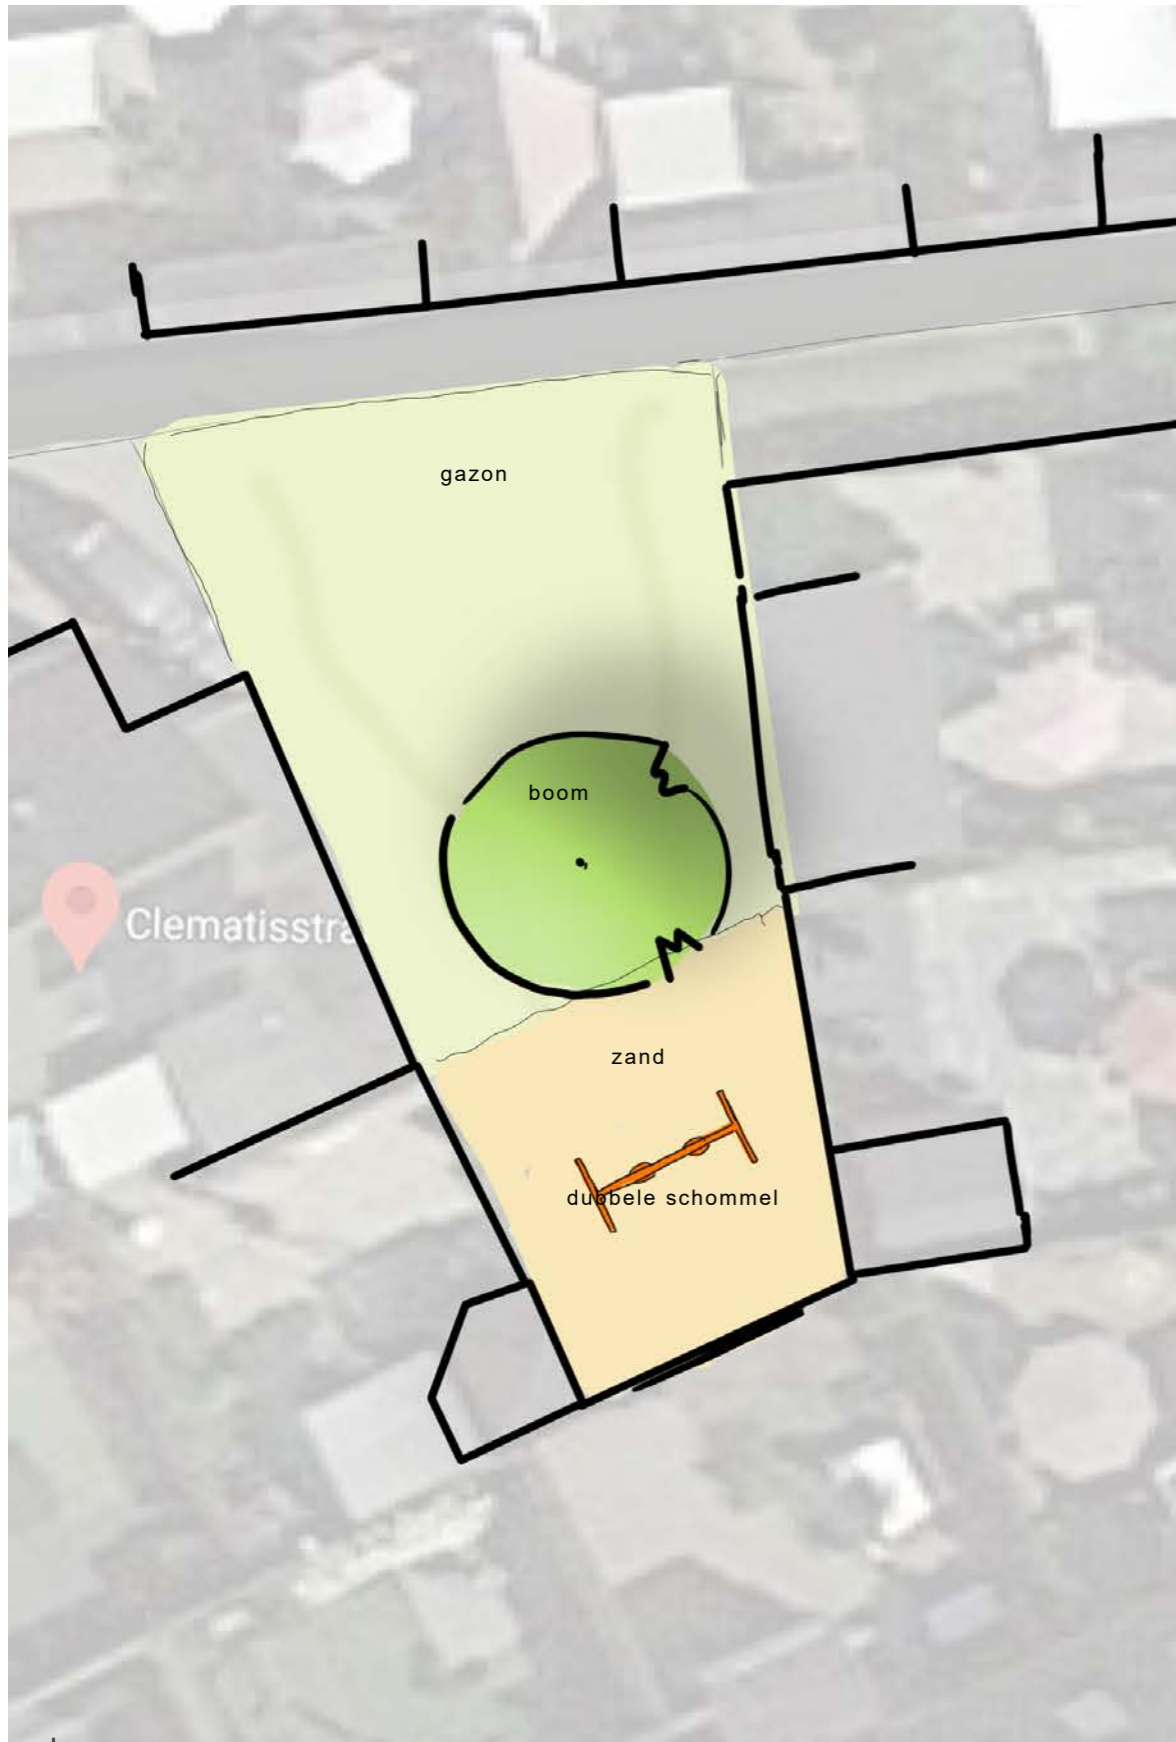

Er is een wens om de schommel toch te behouden. Deze schommel is ook nog veilig en daarom laten we dit staan.

Speelwaardes speelplek

- Wippen
- Draaien
- Duikelen
- Schommelen