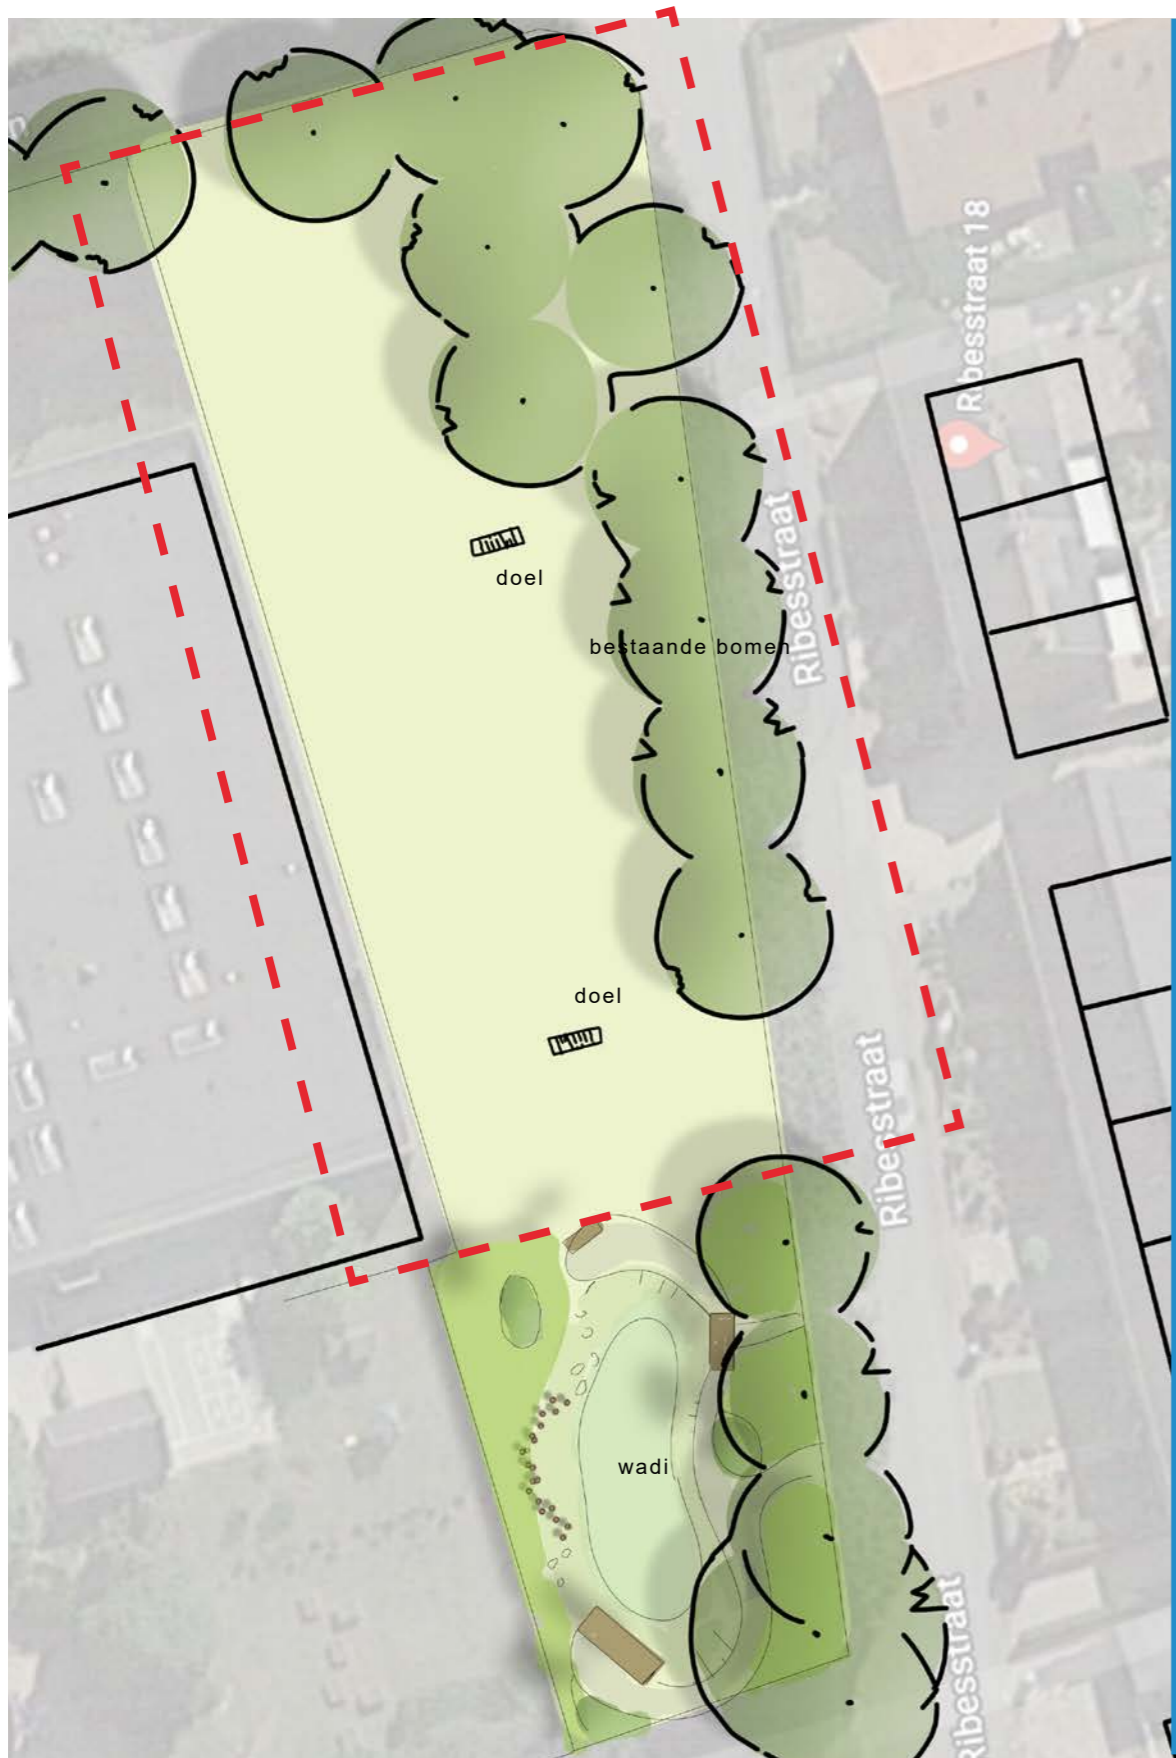

In het midden van de wadi komt een avontureneiland. Op dit eiland staat een boomhut met een iepenhut. In deze zone staat fantasiespel, rollenspel en sociaal contact centraal.

Daarnaast klimmen, klauteren, balanceren en springen kinderen over de wadi via verschillende speelaanleidingen.

Locatie

Traditioneel spelen (bestaand)

Ga op avontuur, verleg grenzen en beleef...

© DonkerGroen 2019. Aan dit schetsontwerp kunnen geen rechten worden ontleend, wijzigingen voorbehouden.

Deze speelplek wordt in een later stadium aangepast naar een wadi en een meer uitdagende voetbalzone.