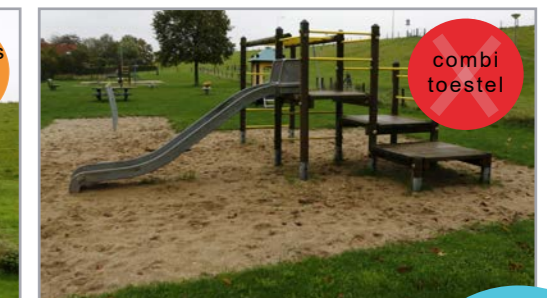

**Speelwaardes voor toekomstige speelplek**

- Fantaseren
- Voetballen

De bestaande schommel en 2 veerwippen worden verwijderd. Het voorstel is om een nieuwe dubbele schommel aan te brengen en de plek verder aan te kleden met balanceerparcours en wilgentenenhut met keien.

Hekwerk aan zijde parkeervakken blijft behouden.

**Speelwaardes speelplek**

- Schommelen
- Balanceren
- Klimmen & klauteren
- Fantaseren
- Wippen

De speelplek is erg weids. Het voorstel is daarom om een knussere opstelling te maken zodat er ook veiliger gespeeld kan worden. Er worden 5 bestaande toestellen verwijderd en enkele toestellen worden verplaatst. Het voorstel is om 1 groot toestel toe te passen waarmee je kunt klimmen, glijden en schommelen. Ook krijgt de speelzone bomen en struiken om achter te verstoppen en tikkertje te spelen.

### Speelwaardes speelplek

- Klimmen en klauteren
- Draaien
- Duikelen
- Schommelen
- Fantaseren
- Wippen

---