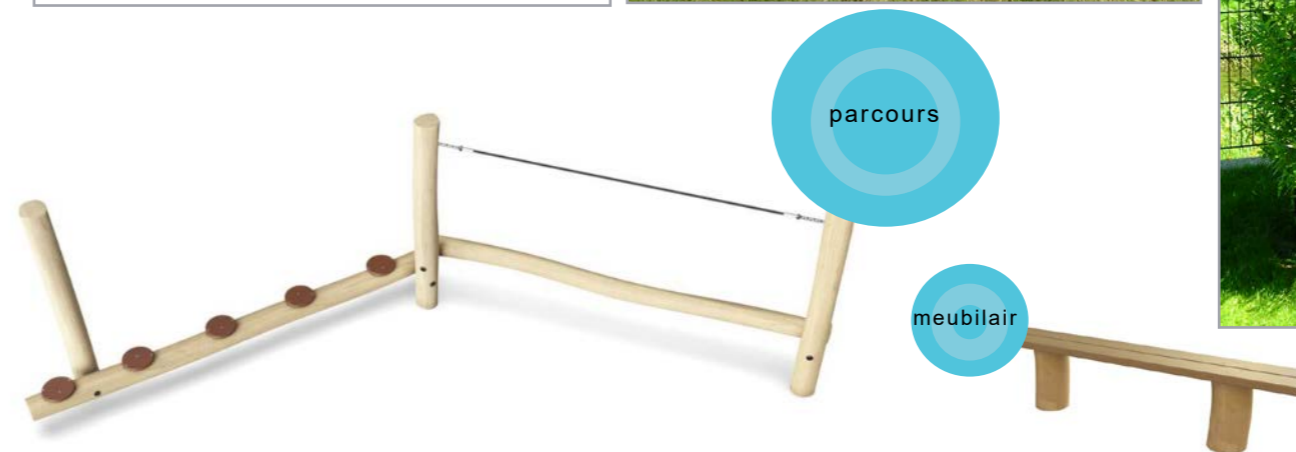

## SPEELPLEKKEN OCHTEN

Deze speelplek is boventallig en de toestellen zijn versleten.

De bestaande rubberzones worden verwijderd en aangeheeld met dezelfde klinkers. Daarnaast worden de versleten zitbankjes vervangen door een beukenhaag.

**Speelwaardes voor toekomstige speelplek**

- Fantaseren
- Voetballen

De bestaande schommel en 2 veerwippen worden verwijderd. Het voorstel is om een nieuwe dubbele schommel aan te brengen en de plek verder aan te kleden met balanceerparcours en wilgentenenhut met keien.