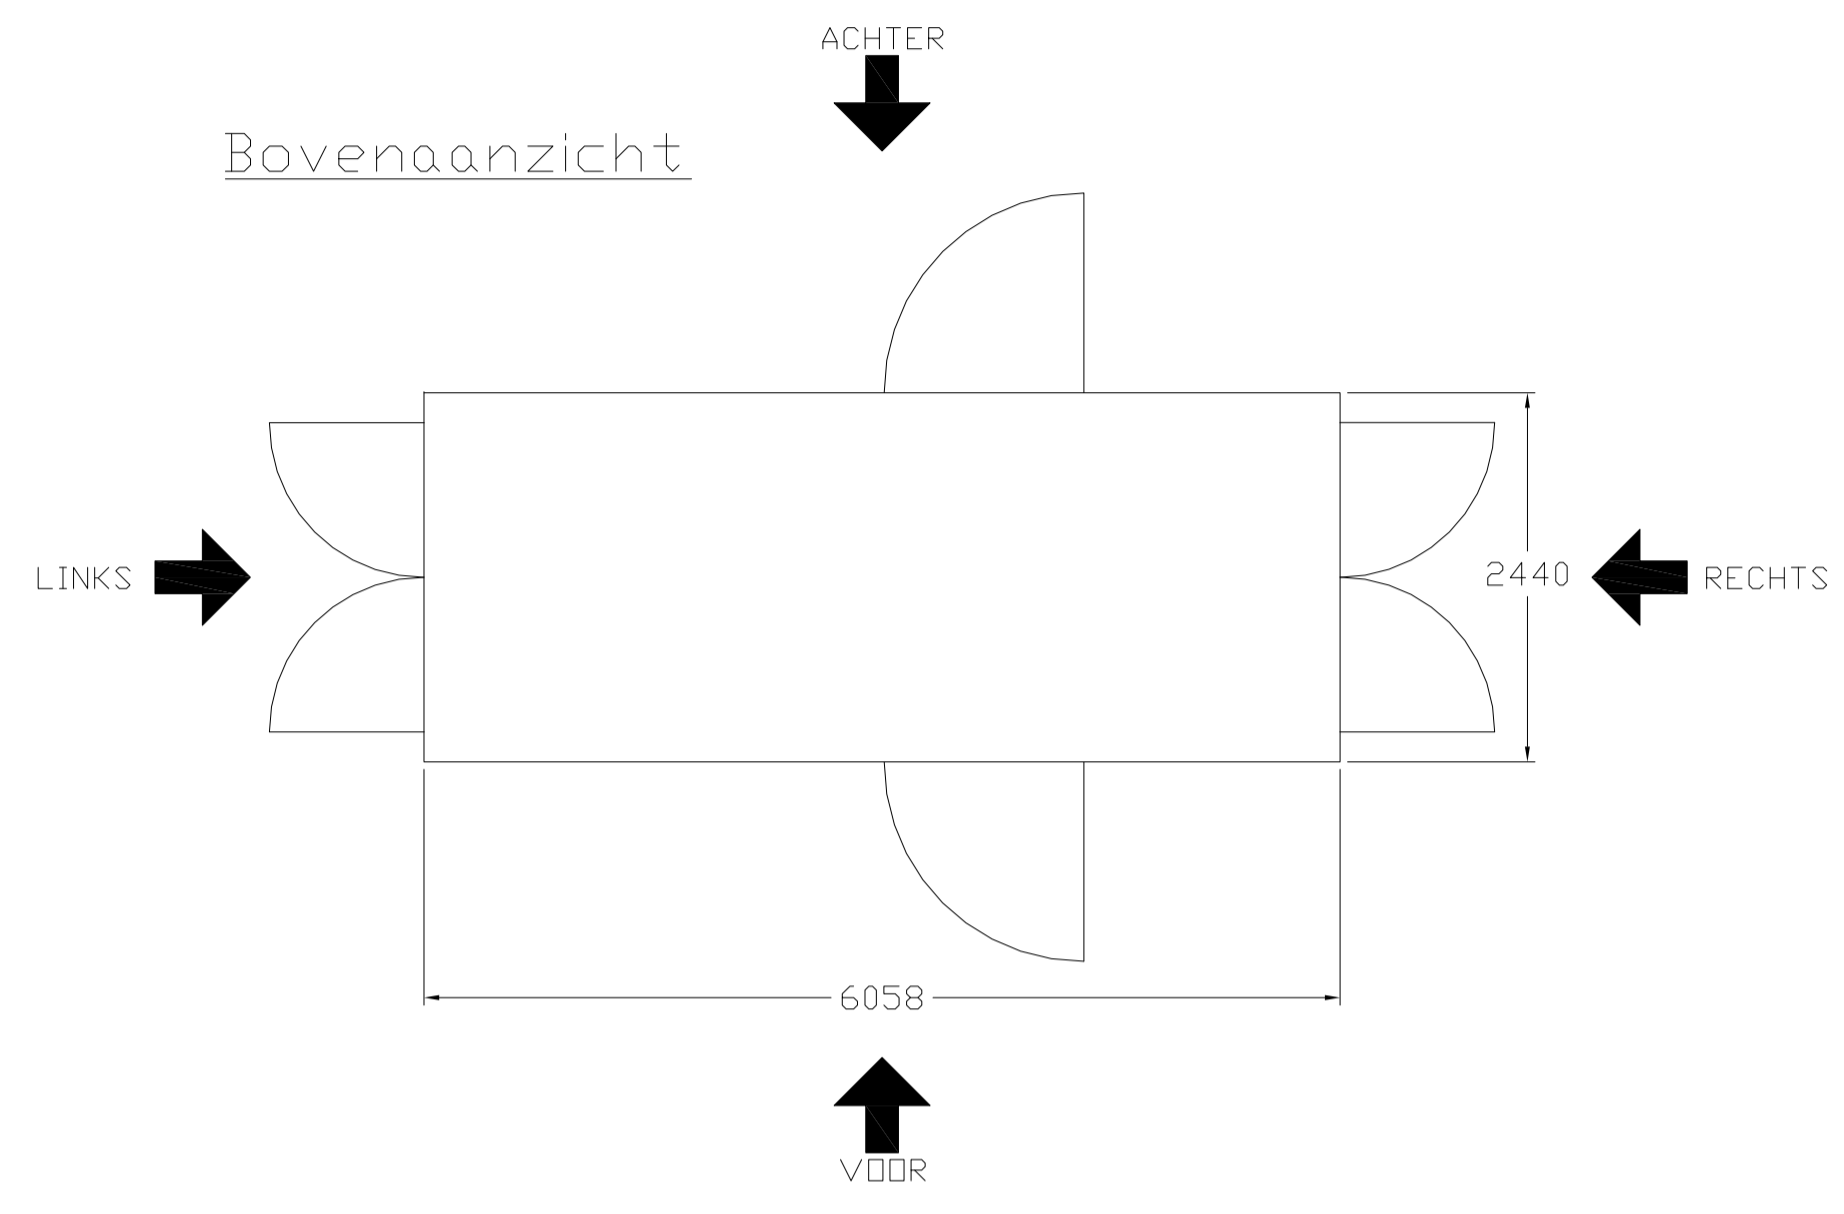

Revisie	Datum	Revisie toelichting	Auteur	Goedgekeurd door
01	28.09.18	Eerste Versie	KH	IL
02	01.10.18	Herzien	KH	IL

1. Deze tekening is ter oriëntatie, alle maten en indelingen zijn indicatief. Definitief ontwerp zal de aangegeven maten niet overschrijden.

Tekening: **Transformatorstation**

Drawn: KH	Checked: IL	First Issued: 28.09.2018
Project Code: LCE-	Drawing Number: SD-02	
Sheet Size: A1	Scale: 1:50	Revision: 02