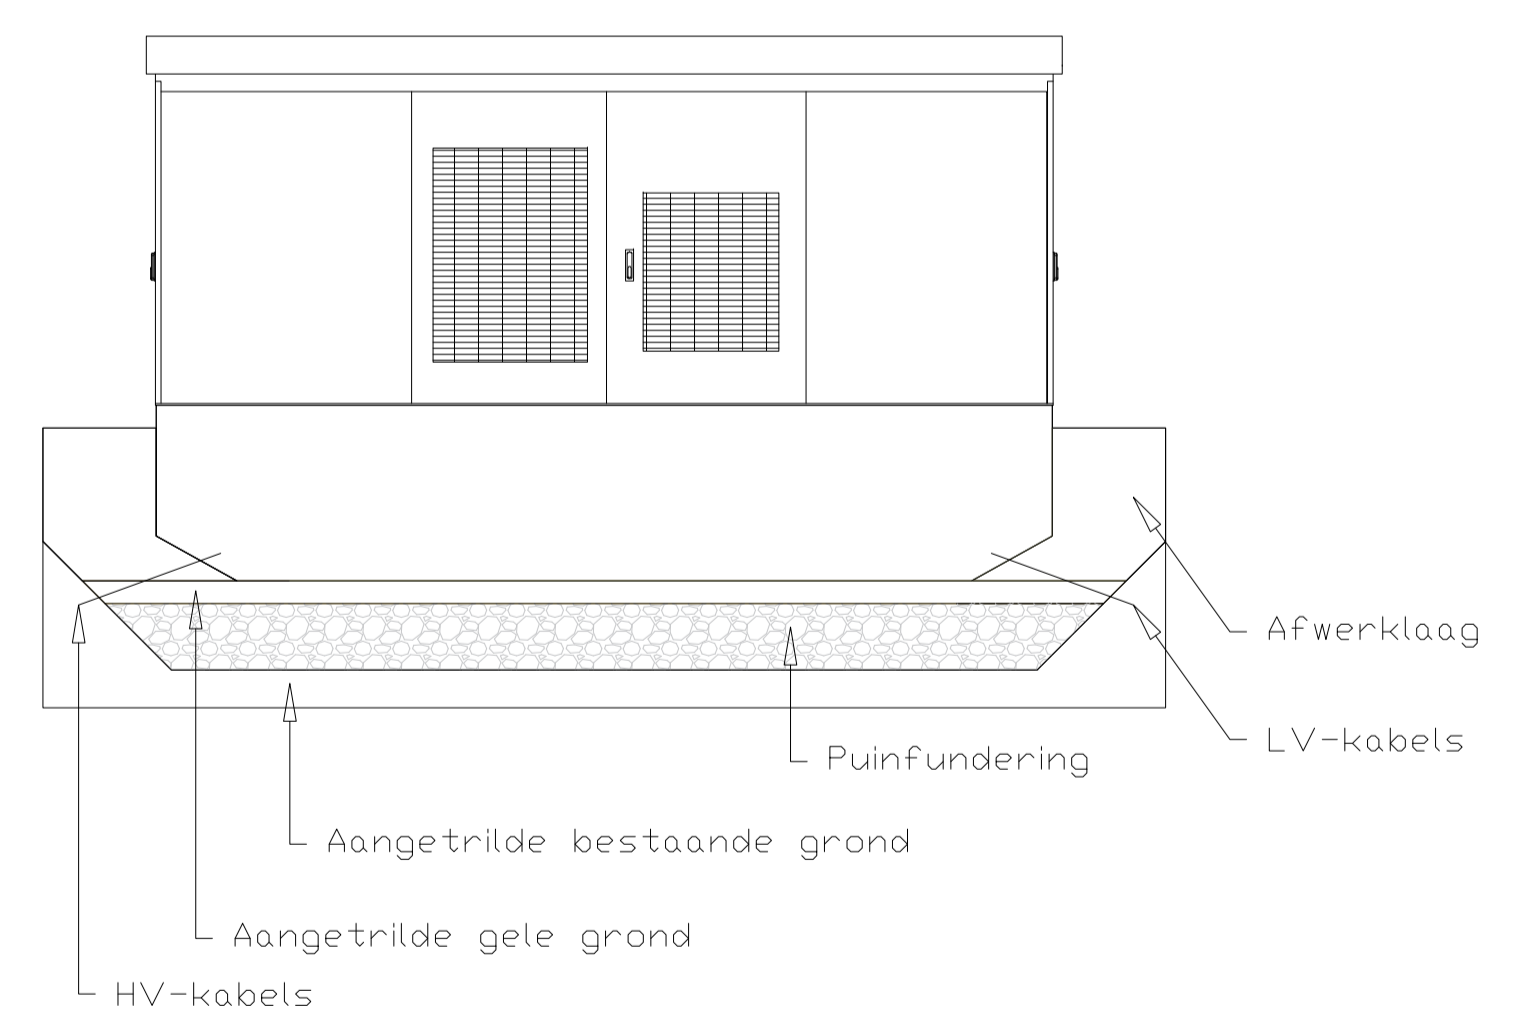

Vooraanzicht