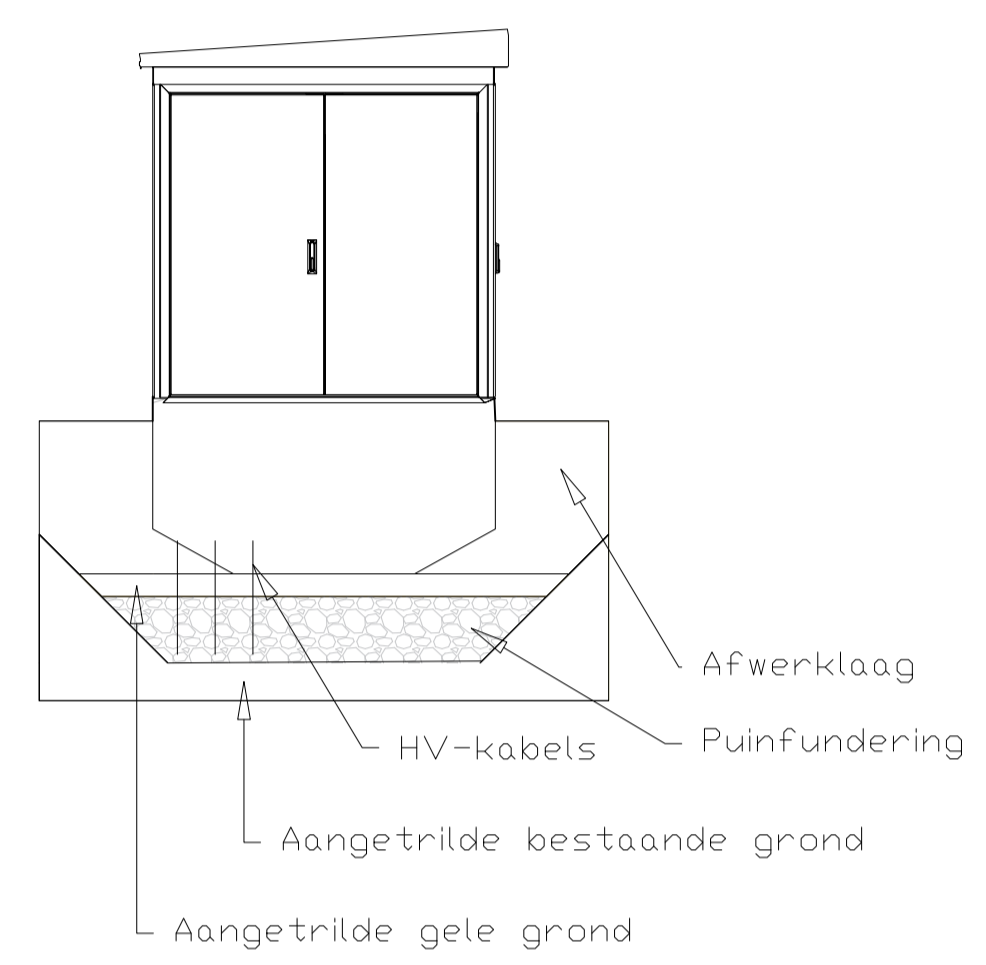

Zijaanzicht links