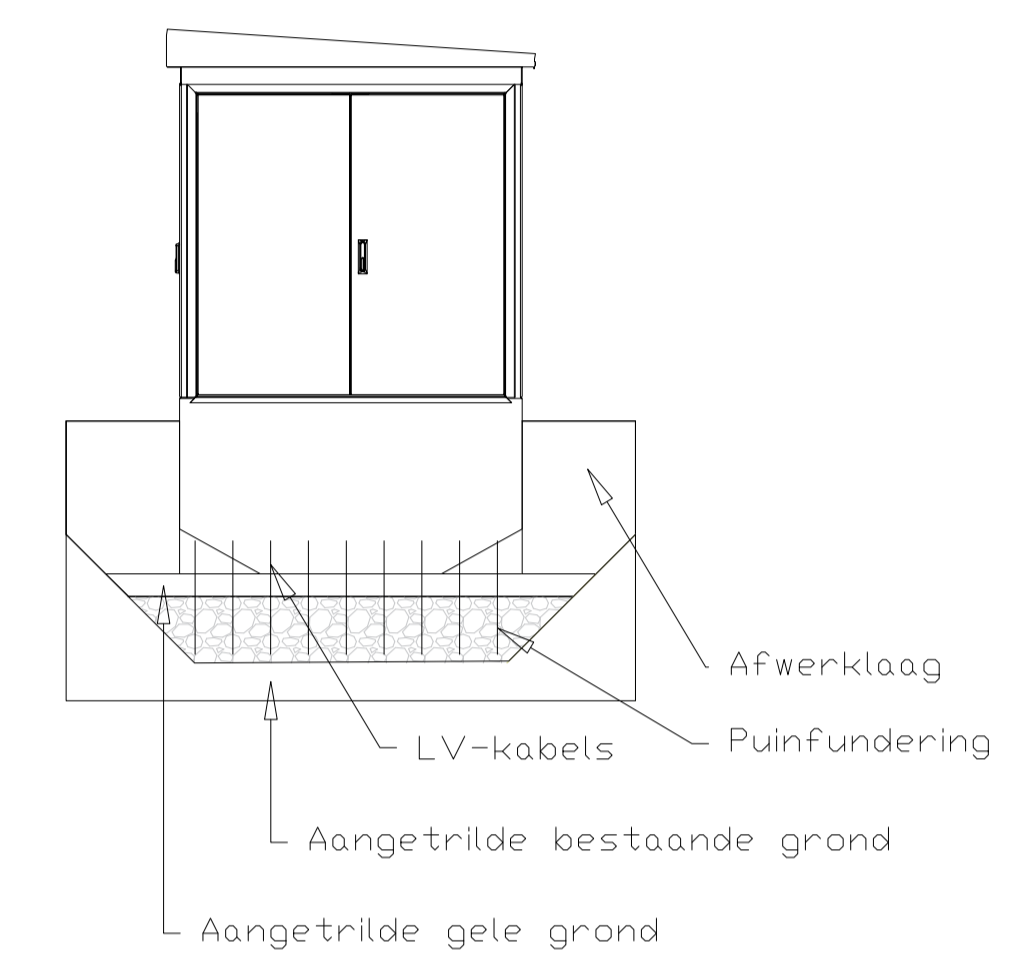

Zijaanzicht rechts