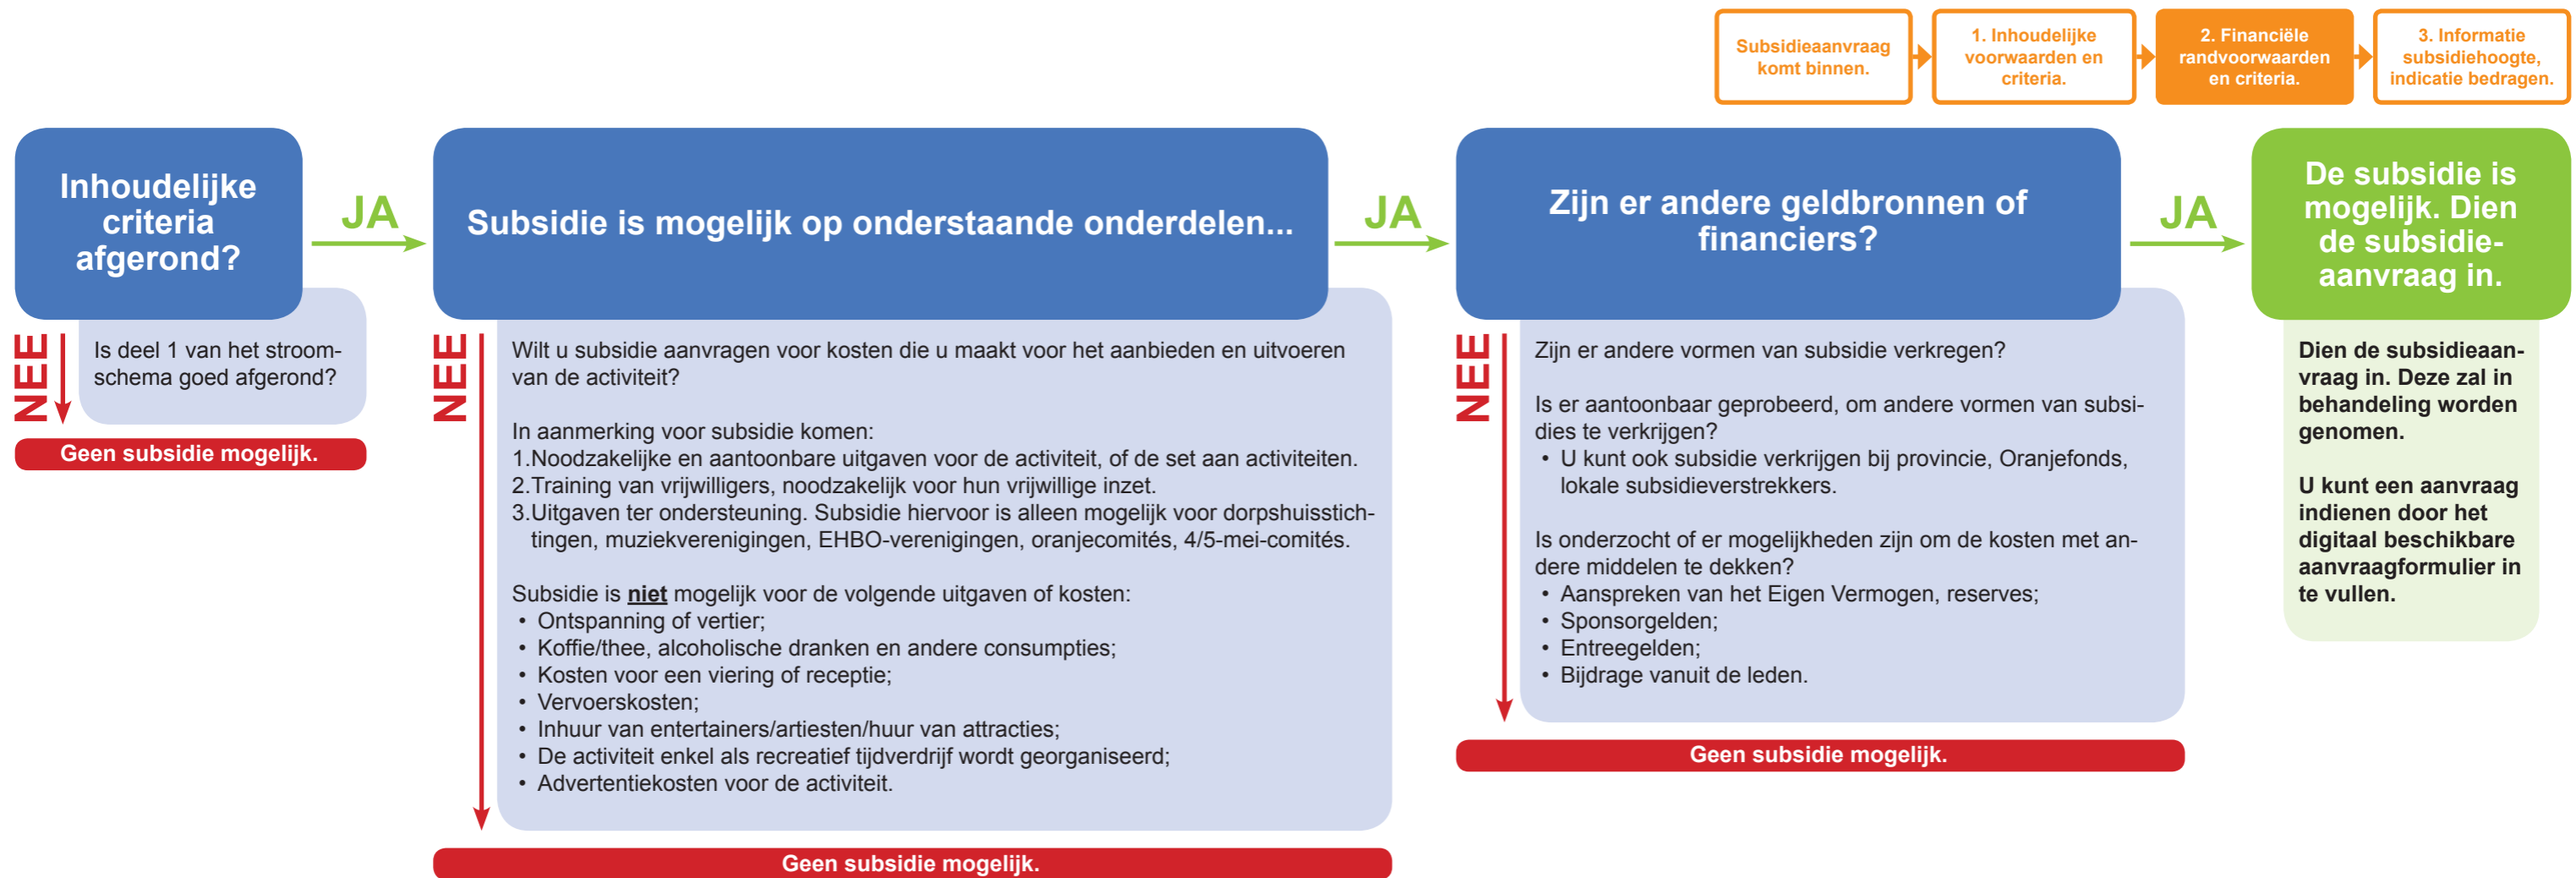

# Stroomschema jaarlijkse Activiteiten Subsidies voor Vrijwilligersorganisaties

\* Afwijken van de voorwaarde dat een subsidieaanvrager statutair binnen de gemeente Neder-Betuwe is gevestigd kan, mits de activiteit van de verleende subsidie uitsluitend ten goede komt aan de inwoners van de gemeente Neder-Betuwe en de activiteit niet al in voldoende mate in de gemeente zelf wordt verricht.

\* Peildatum voor het inwoneraantal en het aantal Neder-Betuwe jeugdleden (leeftijd tot 18 jaar) is 1 januari van het jaar, voorafgaand aan het subsidiejaar. Een ledenlijst.

\*\* Een sportvereniging dient aangesloten te zijn bij een regionale of landelijke bond, erkend door NOC/NSF en statutair gevestigd in gemeente Neder-Betuwe.