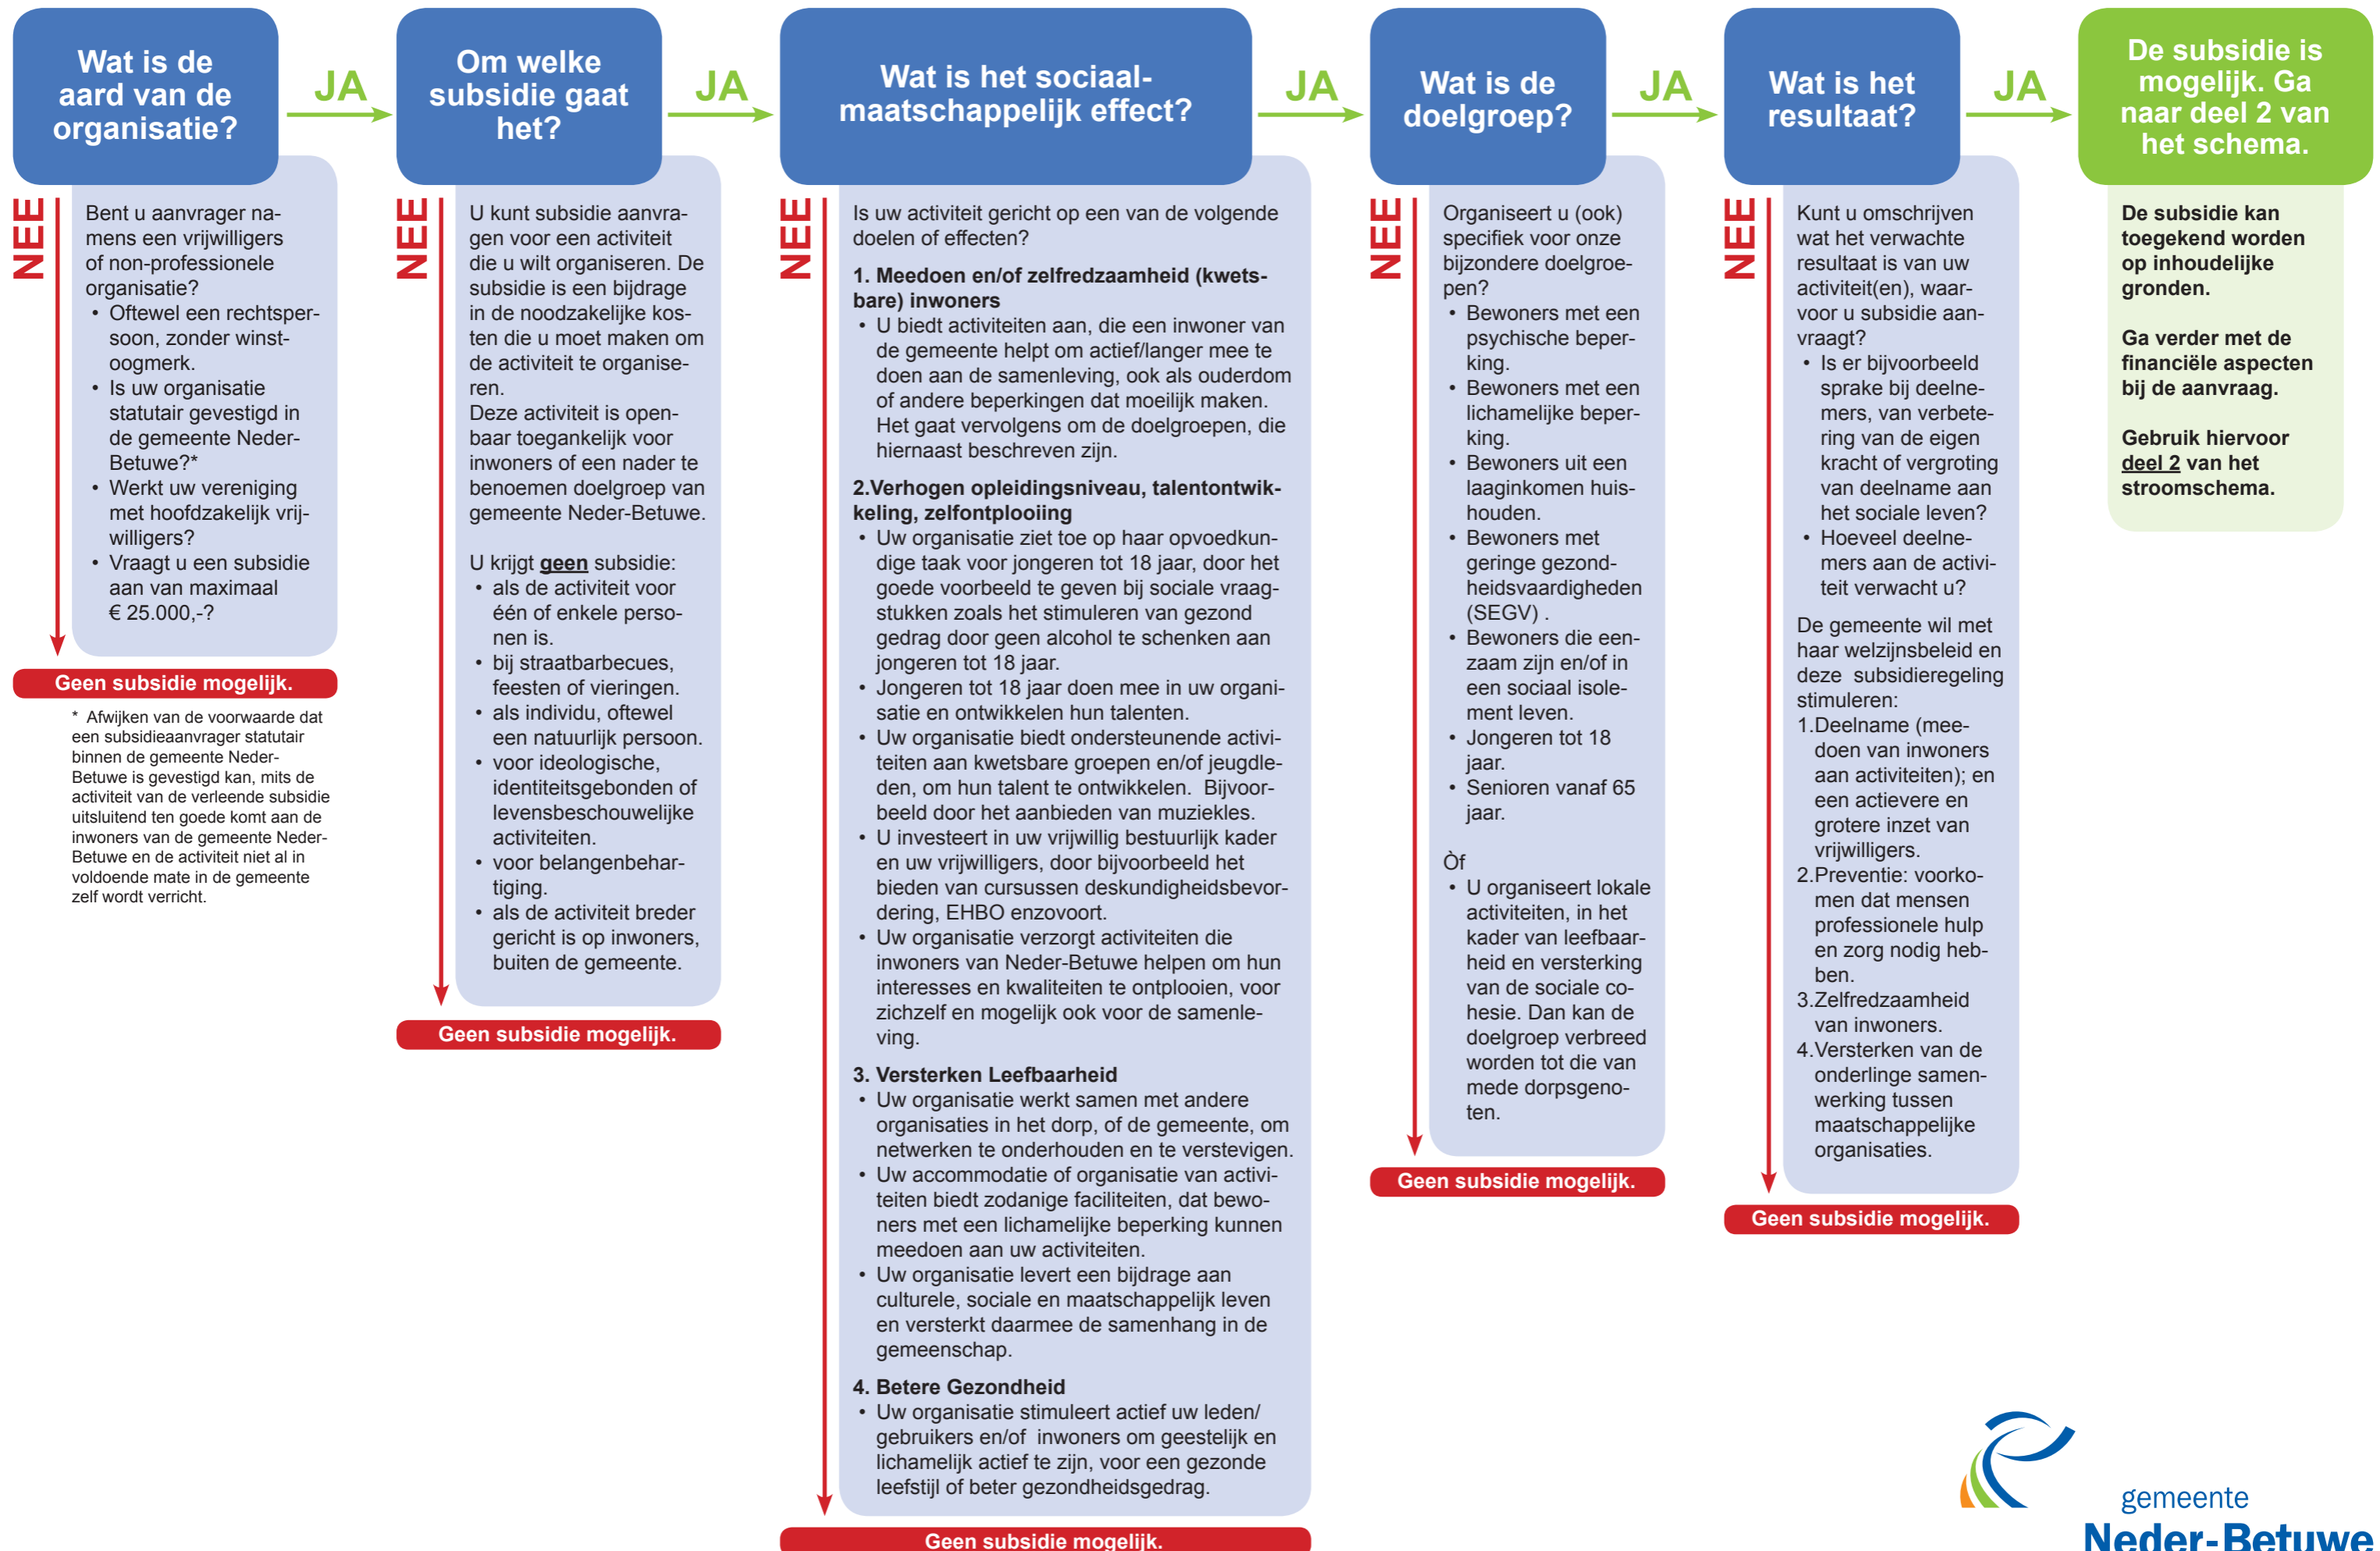

# Stroomschema jaarlijkse Activiteiten Subsidies voor Vrijwilligersorganisaties

\* Afwijken van de voorwaarde dat een subsidieaanvrager statutair binnen de gemeente Neder-Betuwe is gevestigd kan, mits de activiteit van de verleende subsidie uitsluitend ten goede komt aan de inwoners van de gemeente Neder-Betuwe en de activiteit niet al in voldoende mate in de gemeente zelf wordt verricht.

\* Peildatum voor het inwoneraantal en het aantal Neder-Betuwe jeugdleden (leeftijd tot 18 jaar) is 1 januari van het jaar, voorafgaand aan het subsidiejaar. Een ledenlijst.

\*\* Een sportvereniging dient aangesloten te zijn bij een regionale of landelijke bond, erkend door NOC/NSF en statutair gevestigd in gemeente Neder-Betuwe.