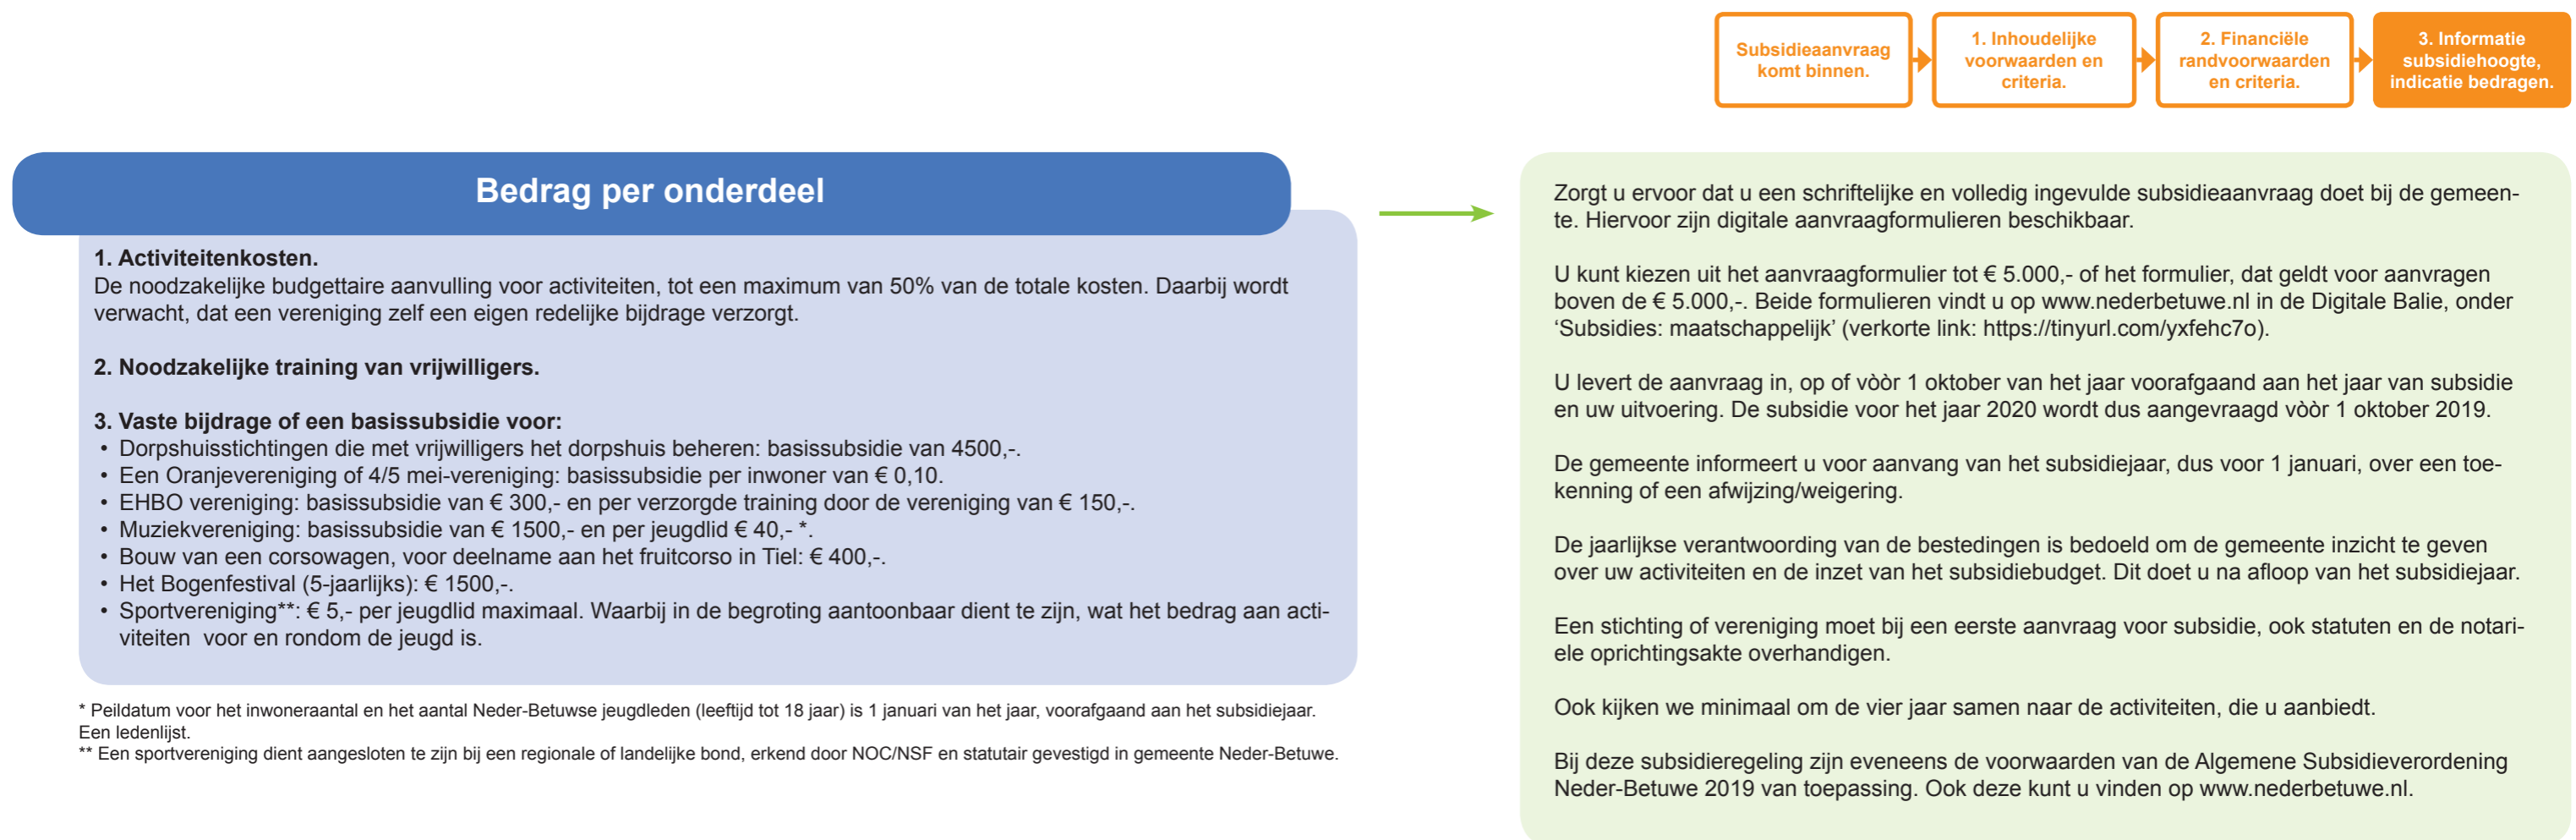

# Stroomschema jaarlijkse Activiteiten Subsidies voor Vrijwilligersorganisaties

\* Afwijken van de voorwaarde dat een subsidieaanvrager statutair binnen de gemeente Neder-Betuwe is gevestigd kan, mits de activiteit van de verleende subsidie uitsluitend ten goede komt aan de inwoners van de gemeente Neder-Betuwe en de activiteit niet al in voldoende mate in de gemeente zelf wordt verricht.